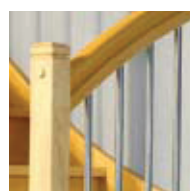

MODÈLES trémie 315 x 90 cm

BEAULIEU / GUERLÉDAN

tourne à gauche

tourne à droite

Exemple
SOCLE DE SURÉLÉVATION
ET GARDE-CORPS RAMPANT
EXTÉRIEUR DÉPART

MODÈLE	BEAULIEU	GUERLÉDAN
T Trémie finie (dim. mini)	315 cm x 90 cm	
H Hauteur à monter (± 3,5 cm)	272 cm	281 cm
E Encombrement	106,1 cm	106,1 cm
H1 Haut. à monter avec socle	290 cm	299 cm
E1 Encombrement avec socle	125,1 cm	125,1 cm
L Longueur arrivée escalier	314 cm	314 cm
Largeur extérieur limons	85 cm	85 cm
Hauteur de marche	18,13 cm	18,73 cm
Giron	21,8 cm	21,8 cm
Nombre de hauteurs	15	15
Essence de bois	Hêtre	

Autres essences de bois

Exotique clair
Exotique rouge
Pin
Frêne
Chêne
Sapin

6 modèles de garde-corps rampant au choix pour le même prix.

Garde-corps rampant :

F1

F3

F52 noir

F52 blanc