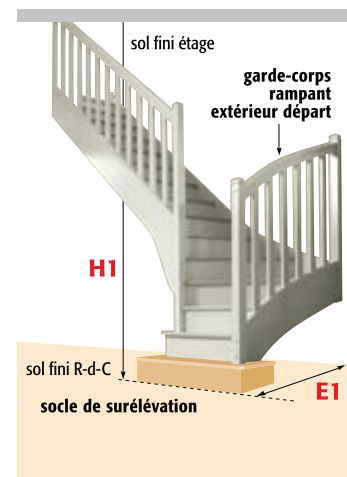

MODÈLES trémie 315 x 90 cm

BEAULIEU / GUERLÉDAN

tourne à gauche

tourne à droite

Exemple
SOCLE DE SURÉLÉVATION
ET GARDE-CORPS RAMPANT
EXTÉRIEUR DÉPART

MODÈLE	BEAULIEU	GUERLÉDAN
T Trémie finie (dim. mini)	315 cm x 90 cm	
H Hauteur à monter (± 3,5 cm)	272 cm	281 cm
E Encombrement	106,1 cm	106,1 cm
H1 Haut. à monter avec socle	290 cm	299 cm
E1 Encombrement avec socle	125,1 cm	125,1 cm
L Longueur arrivée escalier	314 cm	314 cm
Largeur extérieur limons	85 cm	85 cm
Hauteur de marche	18,13 cm	18,73 cm
Giron	21,8 cm	21,8 cm
Nombre de hauteurs	15	15
Essence de bois	Hêtre	