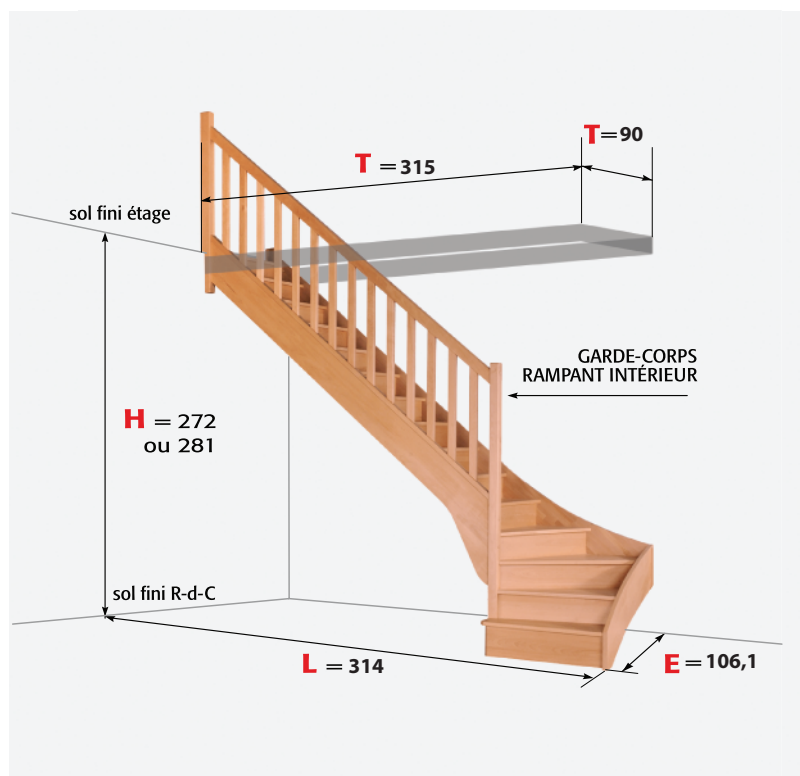

MODÈLES trémie 315 x 90 cm

BEAULIEU / GUERLÉDAN

tourne à gauche

tourne à droite

Exemple
SOCLE DE SURÉLÉVATION
ET GARDE-CORPS RAMPANT
EXTÉRIEUR DÉPART

MODÈLE	BEAULIEU	GUERLÉDAN
T Trémie finie (dim. mini)	315 cm x 90 cm	
H Hauteur à monter (± 3,5 cm)	272 cm	281 cm
E Encombrement	106,1 cm	106,1 cm
H1 Haut. à monter avec socle	290 cm	299 cm
E1 Encombrement avec socle	125,1 cm	125,1 cm
L Longueur arrivée escalier	314 cm	314 cm
Largeur extérieur limons	85 cm	85 cm
Hauteur de marche	18,13 cm	18,73 cm
Giron	21,8 cm	21,8 cm
Nombre de hauteurs	15	15
Essence de bois	Hêtre	

Autres essences de bois

Exotique clair
Exotique rouge
Pin
Frêne
Chêne
Sapin

6 modèles de garde-corps rampant au choix pour le même prix.

Garde-corps rampant :

F1

F3

F52 noir

F52 blanc