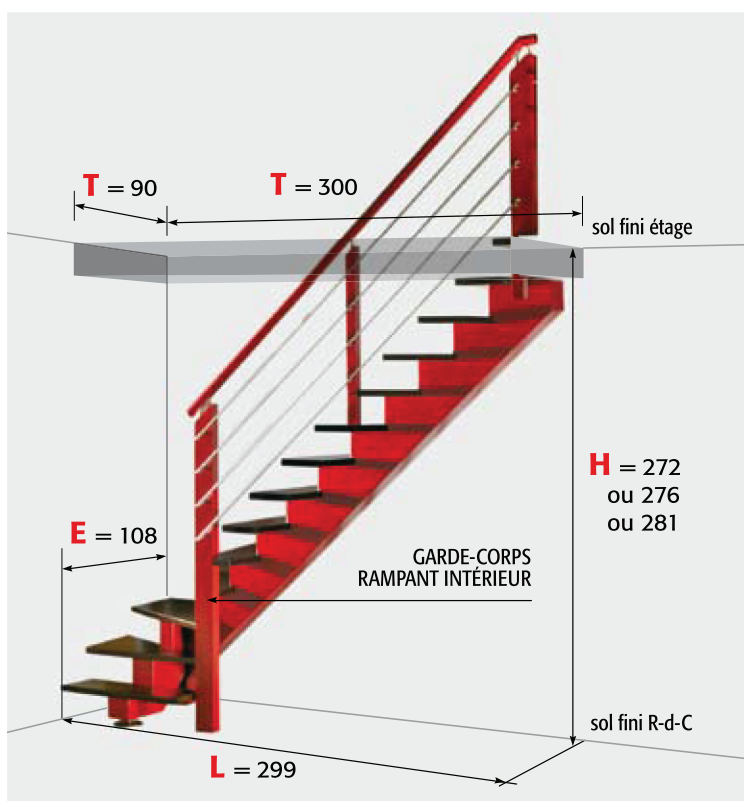

MODÈLES trémie 300 x 90 cm

AUTAN / SOLANO / MISTRAL

tourne à gauche

tourne à droite

MODÈLE	AUTAN	SOLANO	MISTRAL
T Trémie finie (dim. mini)	300 cm x 90 cm		
H Hauteur à monter (± 3,5 cm)	272 cm	276 cm	281 cm
E Encombrement	108 cm	108 cm	108 cm
L Longueur escalier	299 cm	299 cm	299 cm
Largeur des marches	85 cm	85 cm	85 cm
Hauteur de marche	19,42 cm	19,71 cm	20,07 cm
Giron	22,5 cm	22,5 cm	22,5 cm
Nombre de hauteurs	14	14	14
Essence de bois	Hêtre		