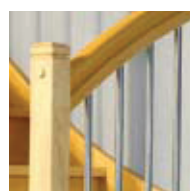

MODÈLES trémie 255 x 85 cm

KERNEVEL / DRAYAC

tourne à gauche

tourne à droite

Exemple
SOCLE DE SURÉLÉVATION
ET GARDE-CORPS RAMPANT
EXTÉRIEUR DÉPART

MODÈLE	KERNEVEL	DRAYAC
T Trémie finie (dim. mini)	255 cm x 85 cm	
H Hauteur à monter (± 3,5 cm)	272 cm	281 cm
E Encombrement	100 cm	100 cm
H1 Haut. à monter avec socle	290 cm	299 cm
E1 Encombrement avec socle	116,2 cm	116,2 cm
L Longueur arrivée escalier	254 cm	254 cm
Largeur extérieur limons	80 cm	80 cm
Hauteur de marche	19,42 cm	20,07 cm
Giron	19,2 cm	19,2 cm
Nombre de hauteurs	14	14
Essence de bois	Hêtre	

Autres essences de bois

Exotique clair
Exotique rouge
Pin
Frêne
Chêne
Sapin

6 modèles de garde-corps rampant au choix pour le même prix.

Garde-corps rampant :

F1

F3

F52 noir

F52 blanc