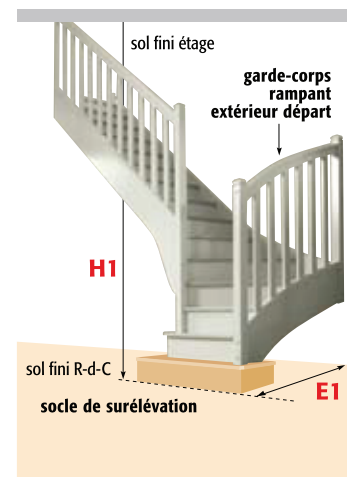

MODÈLES trémie 255 x 85 cm

KERNEVEL / DRAYAC

tourne à gauche

tourne à droite

Exemple
SOCLE DE SURÉLÉVATION
ET GARDE-CORPS RAMPANT
EXTÉRIEUR DÉPART

MODÈLE	KERNEVEL	DRAYAC
T Trémie finie (dim. mini)	255 cm x 85 cm	
H Hauteur à monter (± 3,5 cm)	272 cm	281 cm
E Encombrement	100 cm	100 cm
H1 Haut. à monter avec socle	290 cm	299 cm
E1 Encombrement avec socle	116,2 cm	116,2 cm
L Longueur arrivée escalier	254 cm	254 cm
Largeur extérieur limons	80 cm	80 cm
Hauteur de marche	19,42 cm	20,07 cm
Giron	19,2 cm	19,2 cm
Nombre de hauteurs	14	14
Essence de bois	Hêtre	