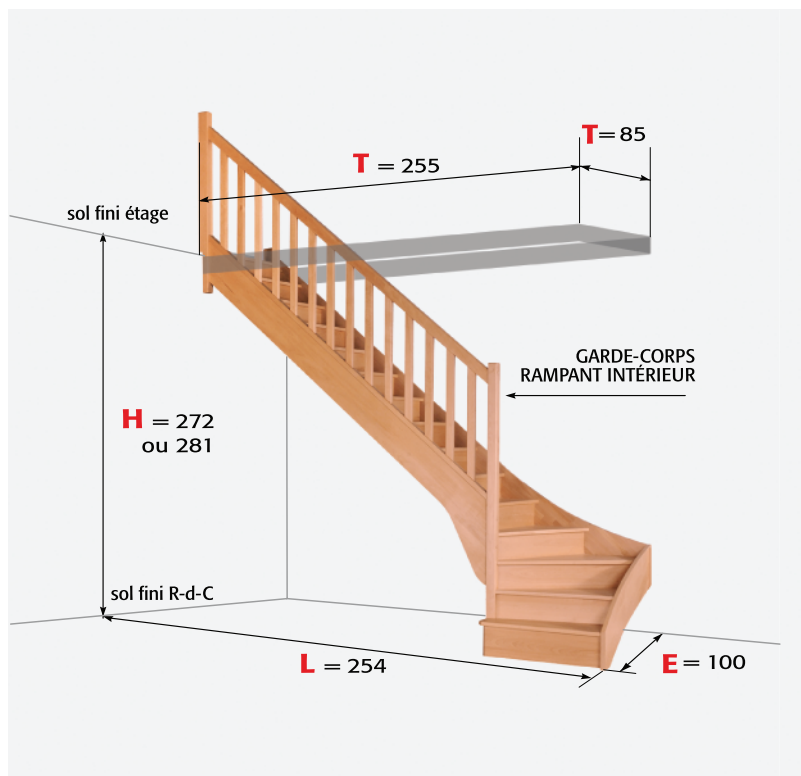

MODÈLES trémie 255 x 85 cm

KERNEVEL / DRAYAC

tourne à gauche

tourne à droite

Exemple
SOCLE DE SURÉLÉVATION
ET GARDE-CORPS RAMPANT
EXTÉRIEUR DÉPART

MODÈLE	KERNEVEL	DRAYAC
T Trémie finie (dim. mini)	255 cm x 85 cm	
H Hauteur à monter (± 3,5 cm)	272 cm	281 cm
E Encombrement	100 cm	100 cm
H1 Haut. à monter avec socle	290 cm	299 cm
E1 Encombrement avec socle	116,2 cm	116,2 cm
L Longueur arrivée escalier	254 cm	254 cm
Largeur extérieur limons	80 cm	80 cm
Hauteur de marche	19,42 cm	20,07 cm
Giron	19,2 cm	19,2 cm
Nombre de hauteurs	14	14
Essence de bois	Hêtre	

Autres essences de bois

Exotique clair
Exotique rouge
Pin
Frêne
Chêne
Sapin

6 modèles de garde-corps rampant au choix pour le même prix.

Garde-corps rampant :

F1

F3

F52 noir

F52 blanc