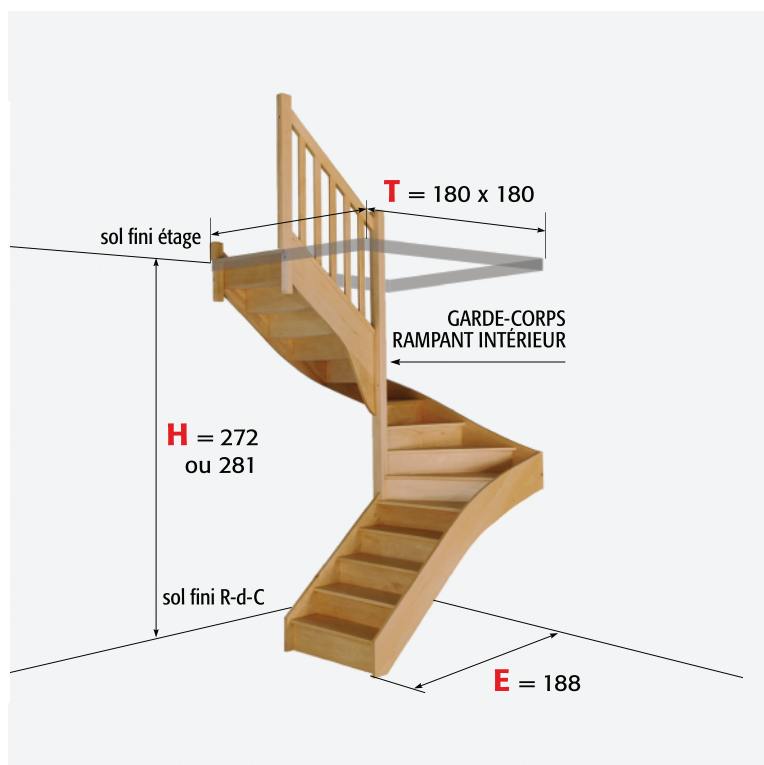

MODÈLES trémie 180 x 180 cm

TRIEUX / AULNE

tourne à gauche

tourne à droite

Exemple
SOCLE DE SURÉLÉVATION
ET GARDE-CORPS RAMPANT
EXTÉRIEUR DÉPART

MODÈLE	TRIEUX	AULNE
T Trémie finie (dim. mini)	180 cm x 180 cm	
H Hauteur à monter (± 3,5 cm)	272 cm	281 cm
E Encombrement	188 cm	188 cm
H1 Haut. à monter avec socle	290 cm	299 cm
E1 Encombrement avec socle	207,5 cm	207,5 cm
L Longueur arrivée escalier	179 cm	179 cm
Largeur extérieur limons	88,8 cm	88,8 cm
Hauteur de marche	18,13 cm	18,73 cm
Giron	22,5 cm	22,5 cm
Nombre de hauteurs	15	15
Essence de bois	Hêtre	

Autres essences de bois

Exotique clair
Exotique rouge
Pin
Frêne
Chêne
Sapin

6 modèles de garde-corps rampant au choix pour le même prix.

Garde-corps rampant :

F1

F3

F52 noir

F52 blanc