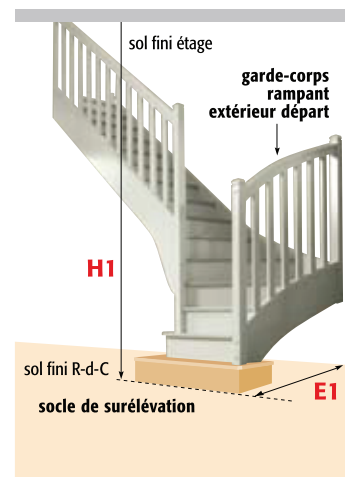

MODÈLES trémie 180 x 180 cm

TRIEUX / AULNE

tourne à gauche

tourne à droite

Exemple
SOCLE DE SURÉLÉVATION
ET GARDE-CORPS RAMPANT
EXTÉRIEUR DÉPART

MODÈLE	TRIEUX	AULNE
T Trémie finie (dim. mini)	180 cm x 180 cm	
H Hauteur à monter (± 3,5 cm)	272 cm	281 cm
E Encombrement	188 cm	188 cm
H1 Haut. à monter avec socle	290 cm	299 cm
E1 Encombrement avec socle	207,5 cm	207,5 cm
L Longueur arrivée escalier	179 cm	179 cm
Largeur extérieur limons	88,8 cm	88,8 cm
Hauteur de marche	18,13 cm	18,73 cm
Giron	22,5 cm	22,5 cm
Nombre de hauteurs	15	15
Essence de bois	Hêtre	